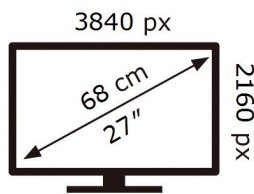

**ENERG** 

**SAMSUNG**

S27A704NWU

**28** kWh/1000h

ABCDEF **G**

**35** kWh/1000h

2019/2013