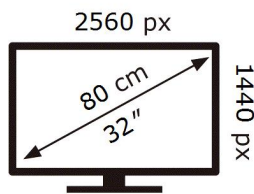

**ENERG**

**SAMSUNG**

S32BG652EU

**30** kWh/1000h

ABCDEF **G**

**83** kWh/1000h

2019/2013