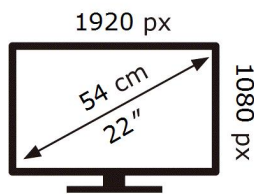

ENERG 

SAMSUNG

F22T350FHR

13 kWh/1000h

2019/2013