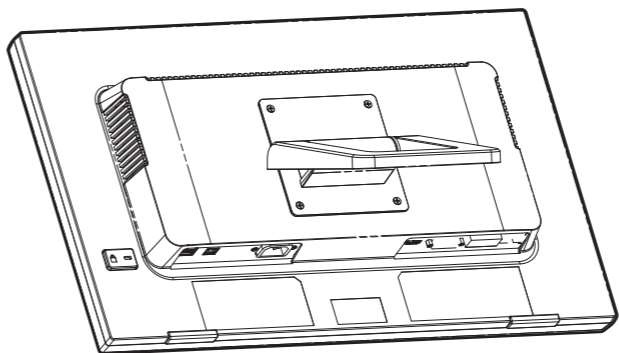

SVENSKA

Gå till sektionen "Nerladdning" på ViewSonic-bildskärmens produktsida för att ladda ner dina bildskärmsdrivrutiner. Glöm inte bort att registrera din ViewSonic monitor! Simply login to the ViewSonic website in your region and click on the "Support" tab on the front page.

SUOMI

Siirry ViewSonic-monitorin tuotesivuston "Lataus"-osaan lataamaan monitorin ajurit. Älä unohda rekisteröidä ViewSonic-monitoriasii! Kirjautu sisään alueesi ViewSonic-sivustoon ja napsauta etusivulla olevaa "Tuki"-välilehtä.

POLSKI

Przejdź do sekcji pobierania „Pobierz” na stronie monitora firmy ViewSonic, aby pobrać jego sterowniki. Nie zapomnij o rejestracji monitora firmy ViewSonic! Zaloguj się do witryny firmy ViewSonic dla danego regionu i kliknij kartę pomocy „Support” na stronie głównej.

MAGYAR

РУССКИЙ

Посетите раздел "Загрузить" страницы с описанием данного монитора ViewSonic, чтобы загрузить драйверы для своего монитора. Обязательно зарегистрируйте монитор ViewSonic! Просто зарегистрируйтесь на веб-сайте ViewSonic в своем регионе и щелкните вкладку "Поддержка" на главной странице.

ČESKY

Navštivte část „Ke stažení” produktové stránky monitoru ViewSonic a stáhněte ovladače pro váš monitor. Nezapomeňte zaregistrovat váš monitor ViewSonic! Přihlaste se k webovým stránkám společnosti ViewSonic ve vašem regionu a klikněte na kartu „Podpora” na úvodní stránce.

TÜRKÇE

Monitör sürücülerinizi indirmek için lütfen ViewSonic monitor ürününüzün "İndir" bölümünü ziyaret edin. ViewSonic monitörünüzü kaydettirmeyi unutmayın! Bölgenizdeki ViewSonic web sitesine oturum açın ve ön sayfadaki "Destek" sekmesine tıklayın.

NEDERLANDS

Ga naar de sectie "Downloaden" van de productpagina met ViewSonic-monitoren om stuurprogramma's voor de monitor te downloaden. Vergeet niet om uw ViewSonic-monitor te registreren! Meld u aan bij de ViewSonic-website in uw regio en klik op de tap "Ondersteuning" op de eerste pagina.

ΕΛΛΗΝΙΚΑ

Παρακαλούμε επισκεφθείτε την ενότητα «Λήψη» της σελίδας προϊόντων οθόνης της ViewSonic για να κατεβάσετε τα προγράμματα οδήγησης της οθόνης σας. Μην ξεχάσετε να καταγράψετε την οθόνη σας ViewSonic! Απλά συνδεθείτε στον ιστότοπο της ViewSonic της περιοχής σας και κάντε κλικ στην καρτέλα «Υποστήριξη» στην πρώτη σελίδα.