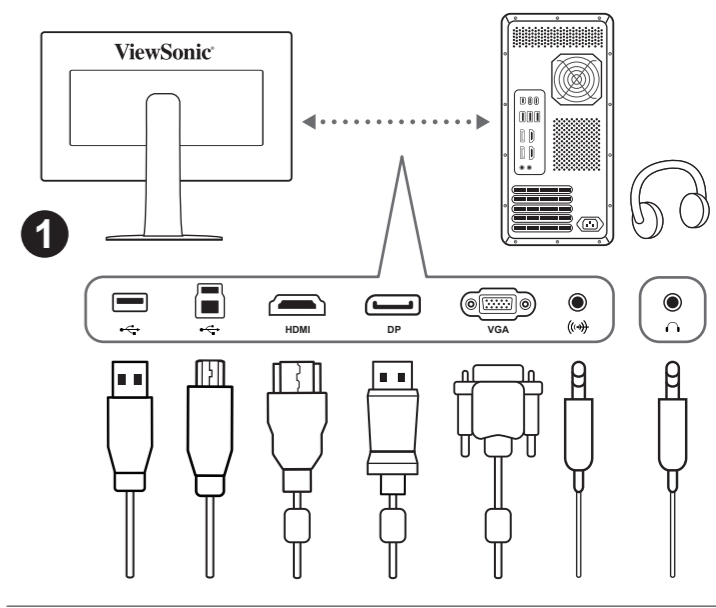

ROMÂNĂ

БЪЛГАРСКИ

Посетете раздел "Изтегляне" на страницата на ViewSonic монитора, за да изтеглите драйверите за Вашия монитор. Не забравяйте да регистрирате своя ViewSonic монитор. Просто отидете на уеб сайта на ViewSonic за Вашия регион и щракнете върху раздел "Поддръжка" на първата страница.

SLOVENČINA

Ovladače pre svoj monitor si prevzemite v časti „Na prevzatie” na stránke určenej monitorom ViewSonic. Nezapudnite svoj monitor ViewSonic zaregistrovat! Jednoducho sa prihláste na lokalite ViewSonic pre svoj región a kliknite na kartu „Podpora” na úvodnej stránke.

HRVATSKI

Posjetite odjeljak „Preuzimanje” stranice monitora ViewSonic kako biste preuzeli upravljačke programe za monitor. Ne zaboravite registrirati ViewSonic monitor! Jednostavno se prijavite na ViewSonic internetsku stranicu u vašoj regiji i kliknite karticu „Podrška” na prvoj stranici.

SRPSKI

Posetite odjeljak „Preuzimanje” na stranici ViewSonic proizvoda da biste preuzeli upravljačke programe za monitor. Ne zaboravite da registrujete vaš ViewSonic monitor! Jednostavno se prijavite na ViewSonic sajt za vaš region i na početnoj stranici kliknite na karticu „Podrška”.

SLOVENŠČINA

Za prenos gonilnikov monitorja, obiščite razdelek "Prenos", ki se nahaja na spletnem mestu založnika ali proizvajalca ViewSonic. Ne pozabite registrirati svojega monitorja ViewSonic! Postopek je enostaven. Vpišite se na spletni strani ViewSonic svoje države in na začetni strani kliknite zavihek "Podpora".

УКРАЇНСЬКА

Будь ласка, відвідайте розділ "Завантаження" сторінки монітора ViewSonic, щоб завантажити драйвери монітора. Не забудьте зареєструвати монітор ViewSonic! Просто увійдіть на сайт ViewSonic, знайдіть свій регіон і клацніть панель "Підтримка" на головній сторінці.

Indonesia

Buka bagian "Download" pada halaman produk monitor ViewSonic untuk men-download driver monitor. Jangan lupa untuk mendaftarkan monitor ViewSonic Anda! Cukup dengan log in ke situs web ViewSonic di wilayah Anda, lalu klik tab "Dukungan" pada halaman beranda.

يرجى الذهاب إلى قسم التنزيل "تنزيل" الموجود بصفحة شاشة ViewSonic لتنزيل برامج تشغيل الشاشة. لا تنس تسجيل شاشة ViewSonic! ببساطة. سجل دخولك إلى موقع ViewSonic في منطقتك. ثم انقر فوق علامة التنويب "دعم" الموجودة بالصفحة الأولى.

العربية