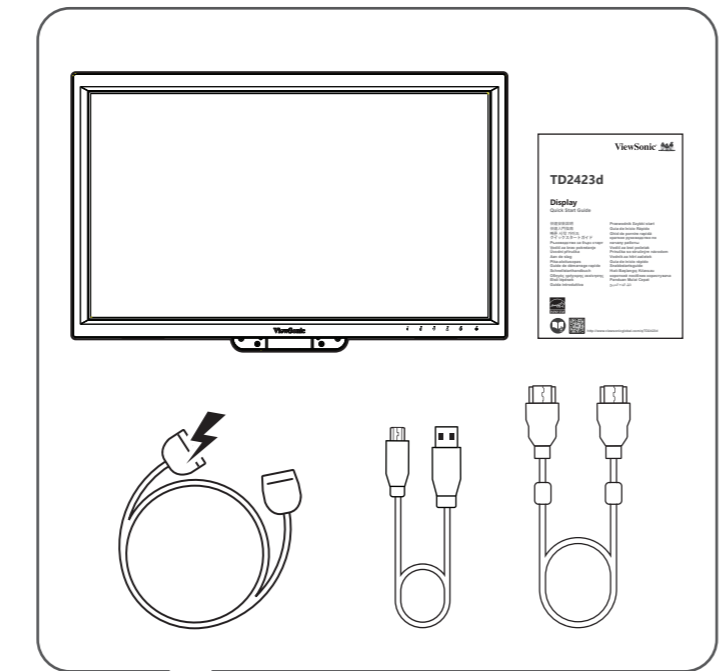

TD2423d

Display

Quick Start Guide

快速安裝說明
快速入門指南
빠른 시작 가이드
クイックスタートガイド
Ръководство за бърз старт
Vodič za brzo pokretanje
Úvodní příručka
Aan de slag
Pika-aloitusopas
Guide de démarrage rapide
Schnellstarthandbuch
Οδηγός ρρήγορης εκκίνησης
Első lépések
Guida introduttiva

Przewodnik Szybki start
Guía de Inicio Rápido
Ghid de pornire rapidă
краткое руководство по началу работы
Vodič za brzi početak
Príručka so stručným návodom
Vodnik za hitri začetek
Guía de inicio rápido
Snabbstartsguide
Hızlı Başlangıç Kılavuzu
короткий посібник користувача
Panduan Mulai Cepat
دليل البدء السريع

<http://www.viewsonicglobal.com/q/TD2423d>

ViewSonic Corporation (US/Canada/Latin America)

www.viewsonic.com/support/product-registration

United States

☎ 1-800-688-6688 ✉ customerservice@viewsonic.com

Canada

☎ 1-866-463-4775 ✉ customerservice@viewsonic.com

Puerto Rico & Virgin Islands

🌐 <http://www.viewsonic.com/la/soporte/servicio-tecnico>
(Español)

Latin America

🌐 <http://www.viewsonic.com/la/soporte/servicio-tecnico-la/>

ViewSonic Europe Ltd.

www.viewsoniceurope.com
📍 1st Floor, Salamanca Place, 9 Albert Embankment, London SE1 7SP, United Kingdom
☎ +44 (0) 207 382 8251

Europe

🌐 <http://www.viewsoniceurope.com/eu/support/call-desk/>

ViewSonic International Corporation

📍 www.viewsonic.com.tw	📍 中國 ☎ 0800-899880 ✉ service@tw.viewsonic.com
📍 9F, No.192, Lien Chen Rd., Zhonghe Dist., New Taipei City 235, Taiwan, R.O.C.	📍 韓國 ☎ 080-333-2131 ✉ service@kr.viewsonic.com
☎ 886 (2) 2249-1751	📍 印度 ☎ 1800-266-0101 ✉ service@in.viewsonic.com
美商優派國際股份有限公司	📍 澳洲 ☎ 1800-880 818 ✉ service@au.viewsonic.com
www.viewsonic.com.tw	📍 新加坡 / 馬來西亞 / 泰國 ☎ 65-6461-6044 ✉ service@sg.viewsonic.com
📍 台灣新北市中和區連城路192號9樓	📍 南非 ☎ service@ap.viewsonic.com
☎ 886 (2) 2249-1751	📍 新西蘭 ☎ 0800-008-822 ✉ service@au.viewsonic.com

优派科技(中国)有限公司 ViewSonic China Limited

www.viewsonic.com.cn/?fservice_register

使用说明书下载：
<http://www.viewsonicglobal.com/q/TD2423d/cn/ug>

中國
☎ 4008-988-588 ✉ service.cn@cn.viewsonic.com
香港
☎ 852-3102-2900 ✉ service@hk.viewsonic.com
澳門
☎ 853-2833-8407 ✉ service@hk.viewsonic.com