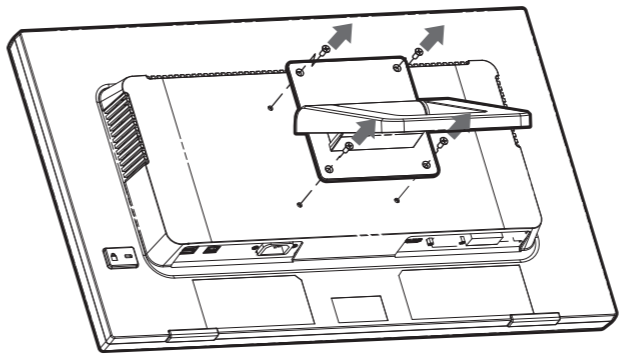

SVENSKA

Gå till sektionen "Nerladdning" på ViewSonic-bildskärmens produktsida för att ladda ner dina bildskärmsdrivrutiner. Glöm inte bort att registrera din ViewSonic monitor! Simply login to the ViewSonic website in your region and click on the "Support" tab on the front page.

SUOMI

Siirry ViewSonic-monitorin tuotesivuston "Lataus"-osaan lataamaan monitorin ajurit. Älä unohda rekisteröidä ViewSonic-monitoriasii! Kirjautu sisään alueesi ViewSonic-sivustoon ja napsauta etusivulla olevaa "Tuki"-välilehtä.

POLSKI

Przejdź do sekcji pobierania „Pobierz” na stronie monitora firmy ViewSonic, aby pobrać jego sterowniki. Nie zapomnij o rejestracji monitora firmy ViewSonic! Zaloguj się do witryny firmy ViewSonic dla danego regionu i kliknij kartę pomocy „Support” na stronie głównej.

MAGYAR

РУССКИЙ

Посетите раздел "Загрузить" страницы с описанием данного монитора ViewSonic, чтобы загрузить драйверы для своего монитора. Обязательно зарегистрируйте монитор ViewSonic! Просто зарегистрируйтесь на веб-сайте ViewSonic в своем регионе и щелкните вкладку "Поддержка" на главной странице.

ČESKY

Navštivte část „Ke stažení” produktové stránky monitoru ViewSonic a stáhněte ovladače pro váš monitor. Nezapomeňte zaregistrovat váš monitor ViewSonic! Přihlaste se k webovým stránkám společnosti ViewSonic ve vašem regionu a klikněte na kartu „Podpora” na úvodní stránce.

TÜRKÇE

Monitör sürücülerinizi indirmek için lütfen ViewSonic monitor ürününüzün "İndir" bölümünü ziyaret edin. ViewSonic monitörünüzü kaydettirmeyi unutmayın! Bölgenizdeki ViewSonic web sitesine oturum açın ve ön sayfadaki "Destek" sekmesine tıklayın.

NEDERLANDS

Ga naar de sectie "Downloaden" van de productpagina met ViewSonic-monitoren om stuurprogramma's voor de monitor te downloaden. Vergeet niet om uw ViewSonic-monitor te registreren! Meld u aan bij de ViewSonic-website in uw regio en klik op de tap "Ondersteuning" op de eerste pagina.

ΕΛΛΗΝΙΚΑ

Παρακαλούμε επισκεφθείτε την ενότητα «Λήψη» της σελίδας προϊόντων οθόνης της ViewSonic για να κατεβάσετε τα προγράμματα οδήγησης της οθόνης σας. Μην ξεχάσετε να καταγράψετε την οθόνη σας ViewSonic! Απλά συνδεθείτε στον ιστότοπο της ViewSonic της περιοχής σας και κάντε κλικ στην καρτέλα «Υποστήριξη» στην πρώτη σελίδα.